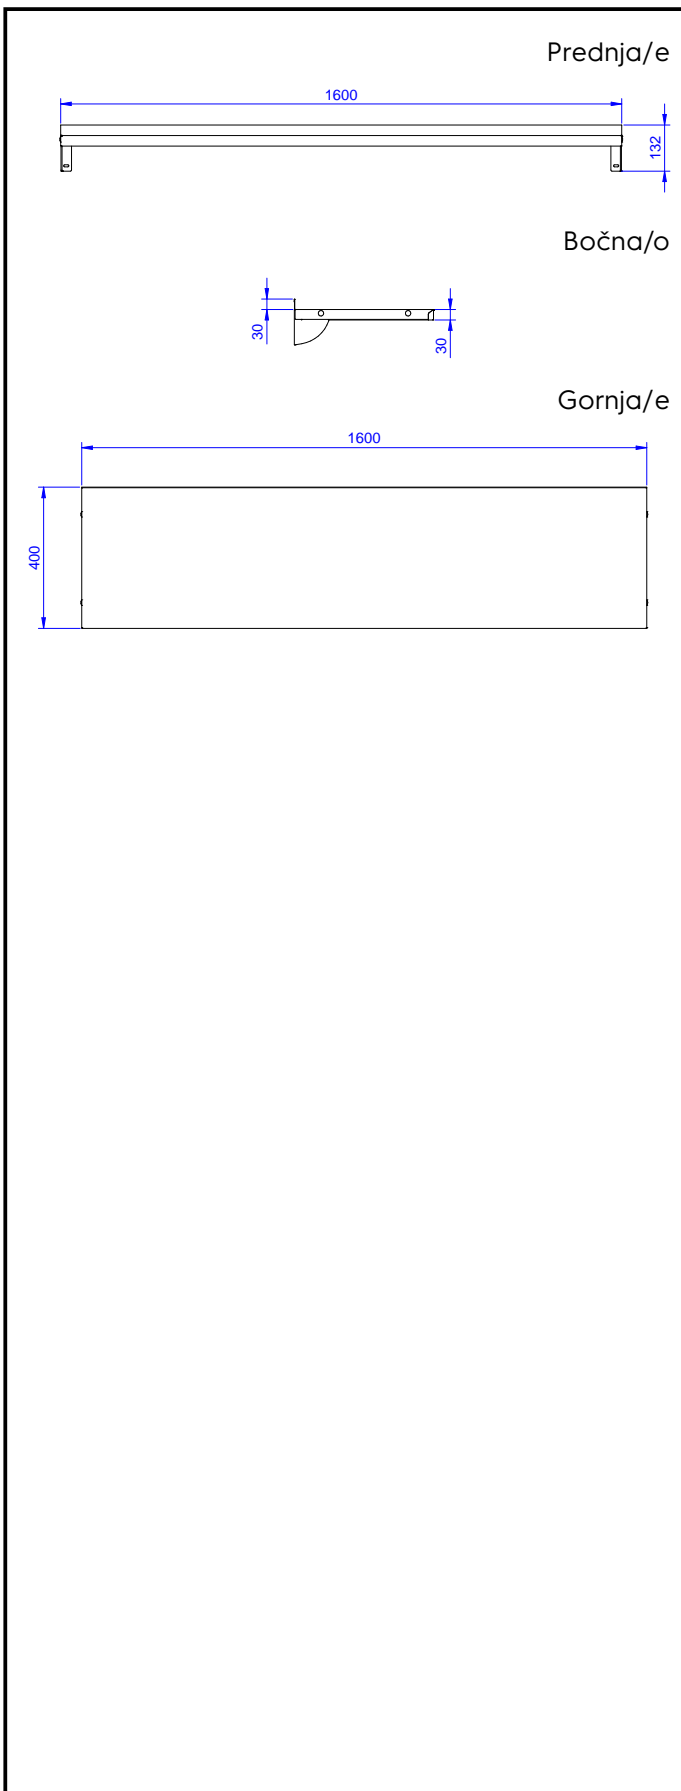

Standardna priprema 1600 mm Puna zidna polica sa konzolovom

STAVKA #: _____

MODEL # _____

NAZIV # _____

SIS # _____

AIA # _____

Glavne značajke

- Glatke površine, zaobljeni rubovi, nepostojanje rubova te povišenje za jednostavnije čišćenje.
- Čvrstoća, stabilnost i pouzdanost stola precizno su ispitani.

Konstrukcija

- Izrađena u cjelosti od AISI 304 nehrđajućeg čelika, 10/10 debljine, sa obradom Scotch Brite.
- Obli rubovi, visine 50mm, za sigurnije rukovanje djelatnika.
- Linija sa povišenjem kako bi se spriječilo cjeđenje između police i zida.
- 100 mm povišenje sa 10 mm zaobljenim kutom i 13mm dubine, dizajniran za korištenje uz zid.

ODOBRENJE: _____

**Ključne informacije:**

Vanjske dimenzije, širina: 132826 (WSS164N)	1600 mm
Vanjske dimenzije, dubina:	400 mm
Vanjske dimenzije, visina:	30 mm
Dimenzije povišenja, visina:	23 mm
Dimenzije povišenja, debljina:	2 mm
Dimenzije povišenja, radijus:	R=10
Neto težina:	7 kg